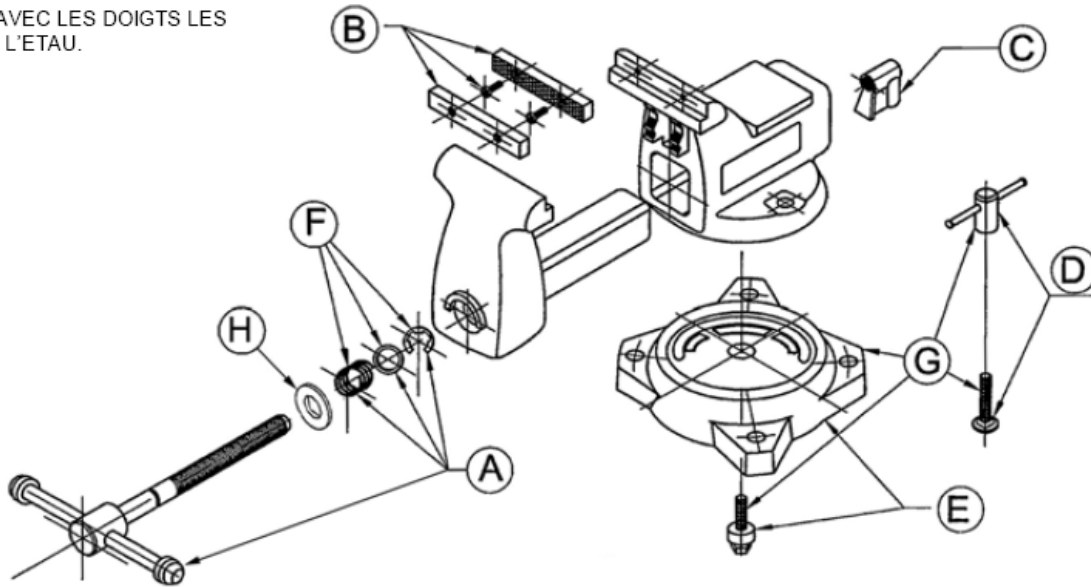

VM675

ÉTALLIQUE

J'AVEC LES DOIGTS LES
IE L'ETAU.

Replacement parts:

Spindle and Handle Assembly A	Serrated Jaw Inserts w/Screws B	Spindle Nut C	Lock Nut and Bolt Assembly D	Outer Ring w/Bolt E	Spring, Washer, Clip Assembly F	Swivel Base Assembly G	Thrust Bearing Washer H
90805-2900570	90805-11127S41	90805-11114-15	90805-11104S51	90805-2900720	90805-11104S25	90805-2900720	11127-1