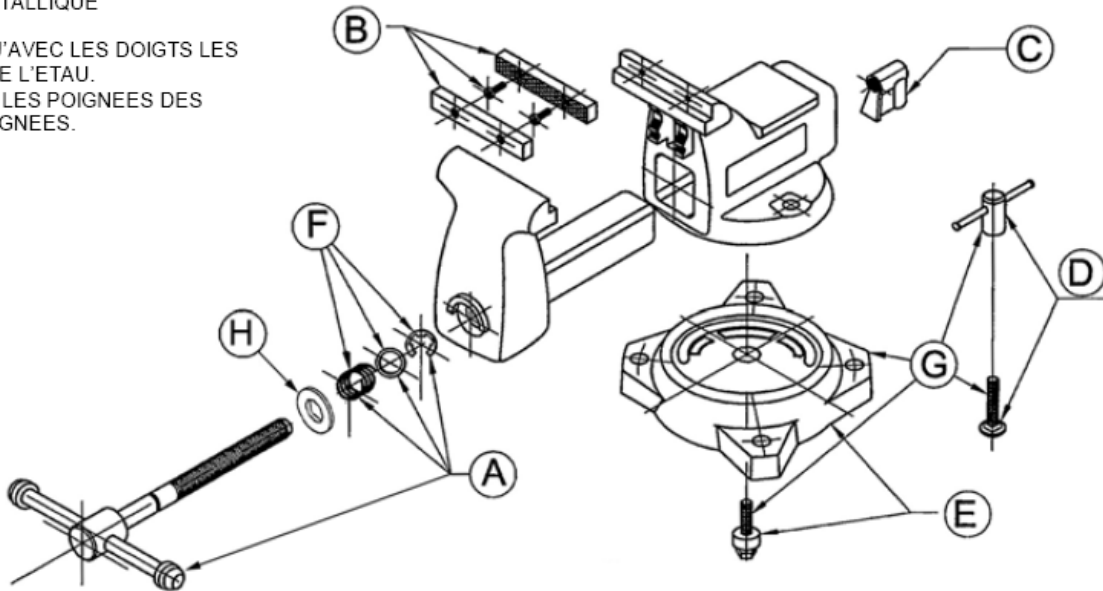

VM674

VER LES BOUTONS, BOULENS ET
LES TROUS DE FIXATION. NE
JET METALLIQUE

ER QU'AVEC LES DOIGTS LES
TES DE L'ETAU.
ERRER LES POIGNEES DES
ES POIGNEES.

Replacement parts:

Spindle and Handle Assembly A	Serrated Jaw Inserts w/Screws B	Spindle Nut C	Lock Nut and Bolt Assembly D	Outer Ring w/ Bolt E	Spring, Washer, Clip Assembly F	Swivel Base Assembly G	Thrust Bearing Washer H
90805-2900560	90805-76654S41	90805-11113-15	90805-11103S51	90805-2900670	90805-11103S25	90805-2900710	11126-1