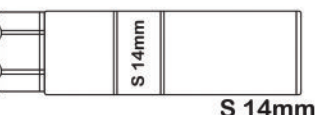

QUICK REFERENCE GUIDE

Size	P/N	Vehicle Type
EN 10.5 X 3.5	78555	VW Golf Rear Axle
EN 12.5 X 3.5	78556	VW Polo Front Axle
EN 14.5 X 5	78557	Polo, Golf, Passat, Audi 80
EN 14.5 X 3	78558	Austin Maestro
EN 14 X 2.5	78559	Mercedes Benz W203 (C-Class) W209 (CLK)
S 14 mm	78560	Honda, Nissan
S 16 mm	78561	VW-Audi, Seat, Fiat
S 17 mm	78562	Ford, VW-Audi, Seat, Fiat
S 18 mm	78563	Ford, VW-Audi, Seat, Rover, Fiat, Opel, Peugeot, Renault, Japanese Vehicles
S 19 mm	78564	VW-Audi, Seat, Citroen, Fiat, Opel, Peugeot, Toyota
S 21 mm	78565	Mercedes Benz (W203), Chrysler, VW-Audi, Japanese Cars, Ford
S 22 mm	78566	VW-Audi, Seat, Citroen, Fiat, Opel, Peugeot, Renault, BMW
S 24 mm	78567	Volvo
S 27 mm	78568	VW-Audi, Citroen, Peugeot
DD 4 mm	78569	Nissan
DD 5.2 mm	78570	VW-Audi, Nissan
DD 6 mm	78571	VW-Audi, Renault
DD 6.3 mm	78572	Nissan
DD 7 mm	78573	VW-Audi, Seat, Fiat
DD 8 mm	78574	Seat, Fiat
DD 9 mm	78575	Japanese Vehicles
DD 10 mm	78576	Seat, Fiat, Volvo
DD 12 mm	78577	Seat, Fiat
D 5	78578	Nissan
D 10	78579	Nissan, Ford
OH 8 mm	78580	Mercedes Benz
OH 9 mm	78581	Opel Nauxhall, Chrysler
OH 10 mm	78582	Chrysler, Ford & Bit holder
OH 11 mm	78583	Japanese Vehicles
IH 5 mm	78584	Honda
IH 6 mm	78585	Seat, Fiat, Citroen, Peugeot, Ford, Opel, Renault, Japanese Cars, BMW
IH 7 mm	78586	VW-Audi, Seat, Fiat, Citroen, Peugeot, Mercedes Benz (W203), Renault
IH 8 mm	78587	Mercedes Benz
E 3 mm	78588	Mercedes Benz, Opel, Renault
E 3.5 mm	78589	Chrysler, Ford, Citroen, Peugeot
E 4 mm	78590	Citroen, Peugeot
XAN M 12	78591	Opel/Vauxhall
T60	78592	Ford
T50	78593	Nissan, Ford

S 27mm
78568

S 24mm
78567

S 22mm
78566

S 21mm
78565

S 19mm
78564

S 18mm
78563

S 17mm
78562

S 16mm
78561

S 14mm
78560

DD 12mm
78577

DD 10mm
78576

DD 9mm
78575

DD 8mm
78574

DD 7mm
78573

DD 6.3mm
78572

DD 6mm
78571