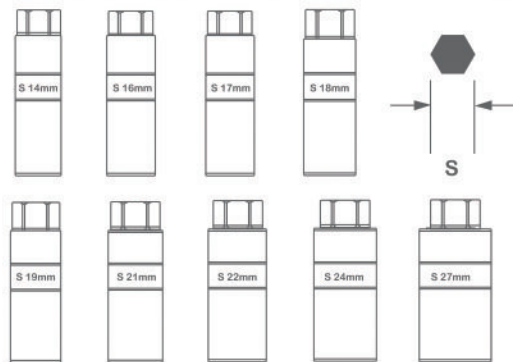

QUICK REFERENCE GUIDE

Size	P/N	Vehicle Type
EN 10.5 X 3.5	78555	VW Golf Rear Axle
EN 12.5 X 3.5	78556	VW Polo Front Axle
EN 14.5 X 5	78557	Polo, Golf, Passat, Audi 80
EN 14.5 X 3	78558	Austin Maestro
EN 14 X 2.5	78559	Mercedes Benz W203 (C-Class) W209 (CLK)
S 14 mm	78560	Honda, Nissan
S 16 mm	78561	VW-Audi, Seat, Fiat
S 17 mm	78562	Ford, VW-Audi, Seat, Fiat
S 18 mm	78563	Ford, VW-Audi, Seat, Rover, Fiat, Opel, Peugeot, Renault, Japanese Vehicles
S 19 mm	78564	VW-Audi, Seat, Citroen, Fiat, Opel, Peugeot, Toyota
S 21 mm	78565	Mercedes Benz (W203), Chrysler, VW-Audi, Japanese Cars, Ford
S 22 mm	78566	VW-Audi, Seat, Citroen, Fiat, Opel, Peugeot, Renault, BMW
S 24 mm	78567	Volvo
S 27 mm	78568	VW-Audi, Citroen, Peugeot
DD 4 mm	78569	Nissan
DD 5.2 mm	78570	VW-Audi, Nissan
DD 6 mm	78571	VW-Audi, Renault
DD 6.3 mm	78572	Nissan
DD 7 mm	78573	VW-Audi, Seat, Fiat
DD 8 mm	78574	Seat, Fiat
DD 9 mm	78575	Japanese Vehicles
DD 10 mm	78576	Seat, Fiat, Volvo
DD 12 mm	78577	Seat, Fiat
D 5	78578	Nissan
D 10	78579	Nissan, Ford
OH 8 mm	78580	Mercedes Benz
OH 9 mm	78581	Opel Nauxhall, Chrysler
OH 10 mm	78582	Chrysler, Ford & Bit holder
OH 11 mm	78583	Japanese Vehicles
IH 5 mm	78584	Honda
IH 6 mm	78585	Seat, Fiat, Citroen, Peugeot, Ford, Opel, Renault, Japanese Cars, BMW
IH 7 mm	78586	VW-Audi, Seat, Fiat, Citroen, Peugeot, Mercedes Benz (W203), Renault
IH 8 mm	78587	Mercedes Benz
E 3 mm	78588	Mercedes Benz, Opel, Renault
E 3.5 mm	78589	Chrysler, Ford, Citroen, Peugeot
E 4 mm	78590	Citroen, Peugeot
XAN M 12	78591	Opel/Vauxhall
T60	78592	Ford
T50	78593	Nissan, Ford

S 27mm
78568

S 24mm
78567

S 22mm
78566

S 21mm
78565

S 19mm
78564

S 18mm
78563

S 17mm
78562

S 16mm
78561

S 14mm
78560

DD 12mm
78577

DD 10mm
78576

DD 9mm
78575

DD 8mm
78574

DD 7mm
78573

DD 6.3mm
78572

DD 6mm
78571

6mm
78585

IH 5mm
78584

EN 10.5 x 3.5
78555

EN 12.5 x 3.5
78556

EN 14.5 x 5
78557

EN 14.5 x 3
78558

EN 14 x 2.5
78559