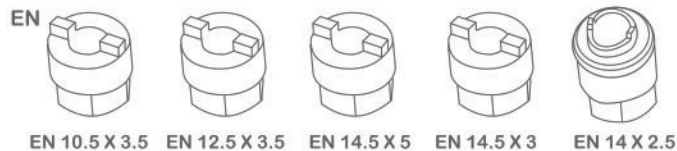

QUICK REFERENCE GUIDE

Size	P/N	Vehicle Type
EN 10.5 X 3.5	78555	VW Golf Rear Axle
EN 12.5 X 3.5	78556	VW Polo Front Axle
EN 14.5 X 5	78557	Polo, Golf, Passat, Audi 80
EN 14.5 X 3	78558	Austin Maestro
EN 14 X 2.5	78559	Mercedes Benz W203 (C-Class) W209 (CLK)
S 14 mm	78560	Honda, Nissan
S 16 mm	78561	VW-Audi, Seat, Fiat
S 17 mm	78562	Ford, VW-Audi, Seat, Fiat
S 18 mm	78563	Ford, VW-Audi, Seat, Rover, Fiat, Opel, Peugeot, Renault, Japanese Vehicles
S 19 mm	78564	VW-Audi, Seat, Citroen, Fiat, Opel, Peugeot, Toyota
S 21 mm	78565	Mercedes Benz (W203), Chrysler, VW-Audi, Japanese Cars, Ford
S 22 mm	78566	VW-Audi, Seat, Citroen, Fiat, Opel, Peugeot, Renault, BMW
S 24 mm	78567	Volvo
S 27 mm	78568	VW-Audi, Citroen, Peugeot
DD 4 mm	78569	Nissan
DD 5.2 mm	78570	VW-Audi, Nissan
DD 6 mm	78571	VW-Audi, Renault
DD 6.3 mm	78572	Nissan
DD 7 mm	78573	VW-Audi, Seat, Fiat
DD 8 mm	78574	Seat, Fiat
DD 9 mm	78575	Japanese Vehicles
DD 10 mm	78576	Seat, Fiat, Volvo
DD 12 mm	78577	Seat, Fiat
D 5	78578	Nissan
D 10	78579	Nissan, Ford
OH 8 mm	78580	Mercedes Benz
OH 9 mm	78581	Opel Nauxhall, Chrysler
OH 10 mm	78582	Chrysler, Ford & Bit holder
OH 11 mm	78583	Japanese Vehicles
IH 5 mm	78584	Honda
IH 6 mm	78585	Seat, Fiat, Citroen, Peugeot, Ford, Opel, Renault, Japanese Cars, BMW
IH 7 mm	78586	VW-Audi, Seat, Fiat, Citroen, Peugeot, Mercedes Benz (W203), Renault
IH 8 mm	78587	Mercedes Benz
E 3 mm	78588	Mercedes Benz, Opel, Renault
E 3.5 mm	78589	Chrysler, Ford, Citroen, Peugeot
E 4 mm	78590	Citroen, Peugeot
XAN M 12	78591	Opel/Vauxhall
T60	78592	Ford
T50	78593	Nissan, Ford

S 27mm
78568

S 24mm
78567

S 22mm
78566

S 21mm
78565

S 19mm
78564

S 18mm
78563

S 17mm
78562

S 16mm
78561