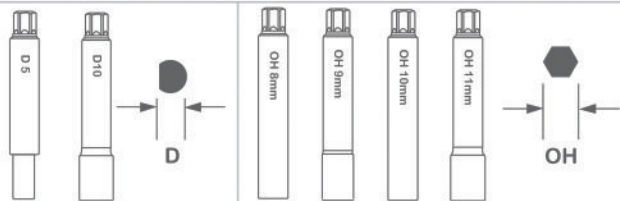

QUICK REFERENCE GUIDE

Size	P/N	Vehicle Type
EN 10.5 X 3.5	78555	VW Golf Rear Axle
EN 12.5 X 3.5	78556	VW Polo Front Axle
EN 14.5 X 5	78557	Polo, Golf, Passat, Audi 80
EN 14.5 X 3	78558	Austin Maestro
EN 14 X 2.5	78559	Mercedes Benz W203 (C-Class) W209 (CLK)
S 14 mm	78560	Honda, Nissan
S 16 mm	78561	VW-Audi, Seat, Fiat
S 17 mm	78562	Ford, VW-Audi, Seat, Fiat
S 18 mm	78563	Ford, VW-Audi, Seat, Rover, Fiat, Opel, Peugeot, Renault, Japanese Vehicles
S 19 mm	78564	VW-Audi, Seat, Citroen, Fiat, Opel, Peugeot, Toyota
S 21 mm	78565	Mercedes Benz (W203), Chrysler, VW-Audi, Japanese Cars, Ford
S 22 mm	78566	VW-Audi, Seat, Citroen, Fiat, Opel, Peugeot, Renault, BMW
S 24 mm	78567	Volvo
S 27 mm	78568	VW-Audi, Citroen, Peugeot
DD 4 mm	78569	Nissan
DD 5.2 mm	78570	VW-Audi, Nissan
DD 6 mm	78571	VW-Audi, Renault
DD 6.3 mm	78572	Nissan
DD 7 mm	78573	VW-Audi, Seat, Fiat
DD 8 mm	78574	Seat, Fiat
DD 9 mm	78575	Japanese Vehicles
DD 10 mm	78576	Seat, Fiat, Volvo
DD 12 mm	78577	Seat, Fiat
D 5	78578	Nissan
D 10	78579	Nissan, Ford
OH 8 mm	78580	Mercedes Benz
OH 9 mm	78581	Opel Nauxhall, Chrysler
OH 10 mm	78582	Chrysler, Ford & Bit holder
OH 11 mm	78583	Japanese Vehicles
IH 5 mm	78584	Honda
IH 6 mm	78585	Seat, Fiat, Citroen, Peugeot, Ford, Opel, Renault, Japanese Cars, BMW
IH 7 mm	78586	VW-Audi, Seat, Fiat, Citroen, Peugeot, Mercedes Benz (W203), Renault
IH 8 mm	78587	Mercedes Benz
E 3 mm	78588	Mercedes Benz, Opel, Renault
E 3.5 mm	78589	Chrysler, Ford, Citroen, Peugeot
E 4 mm	78590	Citroen, Peugeot
XAN M 12	78591	Opel/Vauxhall
T60	78592	Ford
T50	78593	Nissan, Ford

S 27mm
78568

S 24mm
78567

S 22mm
78566

S 21mm
78565

S 19mm
78564

S 18mm
78563

S 17mm
78562

S 16mm
78561