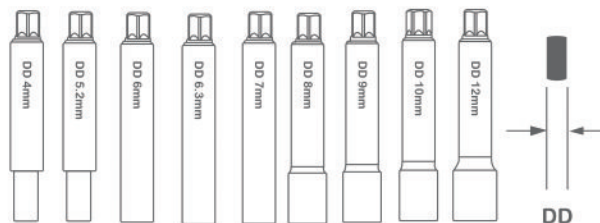

QUICK REFERENCE GUIDE

Size	P/N	Vehicle Type
EN 10.5 X 3.5	78555	VW Golf Rear Axle
EN 12.5 X 3.5	78556	VW Polo Front Axle
EN 14.5 X 5	78557	Polo, Golf, Passat, Audi 80
EN 14.5 X 3	78558	Austin Maestro
EN 14 X 2.5	78559	Mercedes Benz W203 (C-Class) W209 (CLK)
S 14 mm	78560	Honda, Nissan
S 16 mm	78561	VW-Audi, Seat, Fiat
S 17 mm	78562	Ford, VW-Audi, Seat, Fiat
S 18 mm	78563	Ford, VW-Audi, Seat, Rover, Fiat, Opel, Peugeot, Renault, Japanese Vehicles
S 19 mm	78564	VW-Audi, Seat, Citroen, Fiat, Opel, Peugeot, Toyota
S 21 mm	78565	Mercedes Benz (W203), Chrysler, VW-Audi, Japanese Cars, Ford
S 22 mm	78566	VW-Audi, Seat, Citroen, Fiat, Opel, Peugeot, Renault, BMW
S 24 mm	78567	Volvo
S 27 mm	78568	VW-Audi, Citroen, Peugeot
DD 4 mm	78569	Nissan
DD 5.2 mm	78570	VW-Audi, Nissan
DD 6 mm	78571	VW-Audi, Renault
DD 6.3 mm	78572	Nissan
DD 7 mm	78573	VW-Audi, Seat, Fiat
DD 8 mm	78574	Seat, Fiat
DD 9 mm	78575	Japanese Vehicles
DD 10 mm	78576	Seat, Fiat, Volvo
DD 12 mm	78577	Seat, Fiat
D 5	78578	Nissan
D 10	78579	Nissan, Ford
OH 8 mm	78580	Mercedes Benz
OH 9 mm	78581	Opel Nauxhall, Chrysler
OH 10 mm	78582	Chrysler, Ford & Bit holder
OH 11 mm	78583	Japanese Vehicles
IH 5 mm	78584	Honda
IH 6 mm	78585	Seat, Fiat, Citroen, Peugeot, Ford, Opel, Renault, Japanese Cars, BMW
IH 7 mm	78586	VW-Audi, Seat, Fiat, Citroen, Peugeot, Mercedes Benz (W203), Renault
IH 8 mm	78587	Mercedes Benz
E 3 mm	78588	Mercedes Benz, Opel, Renault
E 3.5 mm	78589	Chrysler, Ford, Citroen, Peugeot
E 4 mm	78590	Citroen, Peugeot
XAN M 12	78591	Opel/Vauxhall
T60	78592	Ford
T50	78593	Nissan, Ford

S 27mm
78568

S 24mm
78567

S 22mm
78566

S 21mm
78565

S 19mm
78564

S 18mm
78563

S 17mm
78562

S 16mm
78561