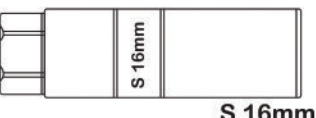

QUICK REFERENCE GUIDE

Size	P/N	Vehicle Type
EN 10.5 X 3.5	78555	VW Golf Rear Axle
EN 12.5 X 3.5	78556	VW Polo Front Axle
EN 14.5 X 5	78557	Polo, Golf, Passat, Audi 80
EN 14.5 X 3	78558	Austin Maestro
EN 14 X 2.5	78559	Mercedes Benz W203 (C-Class) W209 (CLK)
S 14 mm	78560	Honda, Nissan
S 16 mm	78561	VW-Audi, Seat, Fiat
S 17 mm	78562	Ford, VW-Audi, Seat, Fiat
S 18 mm	78563	Ford, VW-Audi, Seat, Rover, Fiat, Opel, Peugeot, Renault, Japanese Vehicles
S 19 mm	78564	VW-Audi, Seat, Citroen, Fiat, Opel, Peugeot, Toyota
S 21 mm	78565	Mercedes Benz (W203), Chrysler, VW-Audi, Japanese Cars, Ford
S 22 mm	78566	VW-Audi, Seat, Citroen, Fiat, Opel, Peugeot, Renault, BMW
S 24 mm	78567	Volvo
S 27 mm	78568	VW-Audi, Citroen, Peugeot
DD 4 mm	78569	Nissan
DD 5.2 mm	78570	VW-Audi, Nissan
DD 6 mm	78571	VW-Audi, Renault
DD 6.3 mm	78572	Nissan
DD 7 mm	78573	VW-Audi, Seat, Fiat
DD 8 mm	78574	Seat, Fiat
DD 9 mm	78575	Japanese Vehicles
DD 10 mm	78576	Seat, Fiat, Volvo
DD 12 mm	78577	Seat, Fiat
D 5	78578	Nissan
D 10	78579	Nissan, Ford
OH 8 mm	78580	Mercedes Benz
OH 9 mm	78581	Opel Nauxhall, Chrysler
OH 10 mm	78582	Chrysler, Ford & Bit holder
OH 11 mm	78583	Japanese Vehicles
IH 5 mm	78584	Honda
IH 6 mm	78585	Seat, Fiat, Citroen, Peugeot, Ford, Opel, Renault, Japanese Cars, BMW
IH 7 mm	78586	VW-Audi, Seat, Fiat, Citroen, Peugeot, Mercedes Benz (W203), Renault
IH 8 mm	78587	Mercedes Benz
E 3 mm	78588	Mercedes Benz, Opel, Renault
E 3.5 mm	78589	Chrysler, Ford, Citroen, Peugeot
E 4 mm	78590	Citroen, Peugeot
XAN M 12	78591	Opel/Vauxhall
T60	78592	Ford
T50	78593	Nissan, Ford

S 27mm
78568

S 24mm
78567

S 22mm
78566

S 21mm
78565

S 19mm
78564

S 18mm
78563

S 17mm
78562

S 16mm
78561

S 14mm
78560

DD 12mm
78577

DD 10mm
78576

DD 9mm
78575

DD 8mm
78574

DD 7mm
78573

DD 6.3mm
78572

DD 6mm
78571