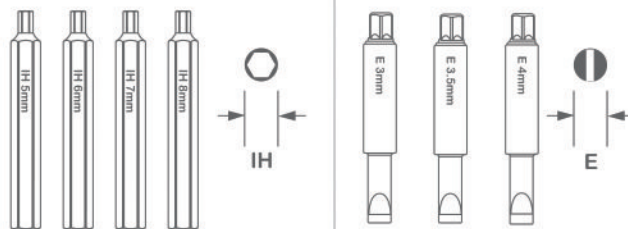

QUICK REFERENCE GUIDE

Size	P/N	Vehicle Type
EN 10.5 X 3.5	78555	VW Golf Rear Axle
EN 12.5 X 3.5	78556	VW Polo Front Axle
EN 14.5 X 5	78557	Polo, Golf, Passat, Audi 80
EN 14.5 X 3	78558	Austin Maestro
EN 14 X 2.5	78559	Mercedes Benz W203 (C-Class) W209 (CLK)
S 14 mm	78560	Honda, Nissan
S 16 mm	78561	VW-Audi, Seat, Fiat
S 17 mm	78562	Ford, VW-Audi, Seat, Fiat
S 18 mm	78563	Ford, VW-Audi, Seat, Rover, Fiat, Opel, Peugeot, Renault, Japanese Vehicles
S 19 mm	78564	VW-Audi, Seat, Citroen, Fiat, Opel, Peugeot, Toyota
S 21 mm	78565	Mercedes Benz (W203), Chrysler, VW-Audi, Japanese Cars, Ford
S 22 mm	78566	VW-Audi, Seat, Citroen, Fiat, Opel, Peugeot, Renault, BMW
S 24 mm	78567	Volvo
S 27 mm	78568	VW-Audi, Citroen, Peugeot
DD 4 mm	78569	Nissan
DD 5.2 mm	78570	VW-Audi, Nissan
DD 6 mm	78571	VW-Audi, Renault
DD 6.3 mm	78572	Nissan
DD 7 mm	78573	VW-Audi, Seat, Fiat
DD 8 mm	78574	Seat, Fiat
DD 9 mm	78575	Japanese Vehicles
DD 10 mm	78576	Seat, Fiat, Volvo
DD 12 mm	78577	Seat, Fiat
D 5	78578	Nissan
D 10	78579	Nissan, Ford
OH 8 mm	78580	Mercedes Benz
OH 9 mm	78581	Opel Nauxhall, Chrysler
OH 10 mm	78582	Chrysler, Ford & Bit holder
OH 11 mm	78583	Japanese Vehicles
IH 5 mm	78584	Honda
IH 6 mm	78585	Seat, Fiat, Citroen, Peugeot, Ford, Opel, Renault, Japanese Cars, BMW
IH 7 mm	78586	VW-Audi, Seat, Fiat, Citroen, Peugeot, Mercedes Benz (W203), Renault
IH 8 mm	78587	Mercedes Benz
E 3 mm	78588	Mercedes Benz, Opel, Renault
E 3.5 mm	78589	Chrysler, Ford, Citroen, Peugeot
E 4 mm	78590	Citroen, Peugeot
XAN M 12	78591	Opel/Vauxhall
T60	78592	Ford
T50	78593	Nissan, Ford

S 27mm
78568

S 24mm
78567

S 22mm
78566

S 21mm
78565

S 19mm
78564

S 18mm
78563

S 17mm
78562

S 16mm
78561