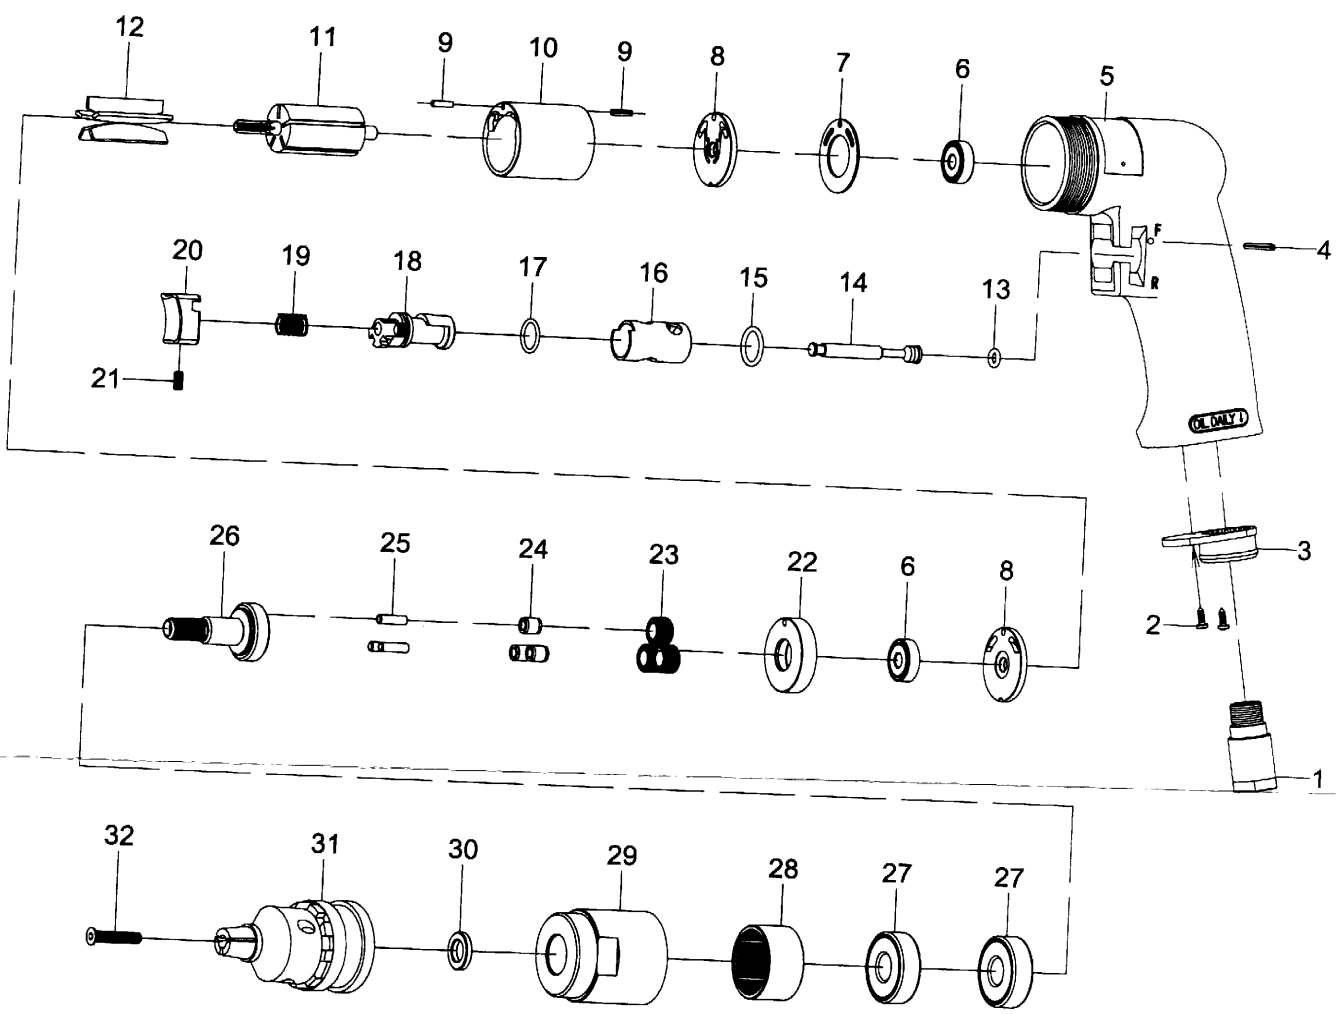

PARTS BREAKDOWN FOR 3/8" REVERSIBLE AIR DRILL-MODEL AD540

Index No.	Parts No.	Description	Index No.	Parts No.	Description
1	AD54001	Air Inlet	17	AD54017	O-Ring (Ø12*Ø1.6)
2	AD54002	Screw (2) (M3*8L)	18	AD54018	Reverse Lever
3	AD54003	Exhaust Diffuser	19	AD54019	Valve Spring
4	AD54004	Spring Pin (Ø2.5*24L)	20	AD54020	Trigger
5	AD54005	Motor Housing	21	AD54021	Set Screw (M4*8L)
6	AD54006	Ball Bearing (2) (626ZZ)	22	AD54022	Spacer
7	AD54007	Motor Gasket	23	AD54023	Planet Gear (3)
8	AD54008	End Plate (2)	24	AD54024	Bushing (3)
9	AD54009	Spring Pin (2) (Ø2.5*10L)	25	AD54025	Pin (3) (Ø4*13.8L)
10	AD54010	Cylinder	26	AD54026	Work Spindle
11	AD54011	Rotor	27	AD54027	Ball Bearing (2) (6201Z)
12	AD54012	Rotor Blades (5)	28	AD54028	Internal Gear
13	AD54013	O-Ring (Ø4.8*Ø1.9)	29	AD54029	Clamp Nut
14	AD54014	Valve Stem	30	AD54030	Washer
15	AD54015	O-Ring (Ø13.8*Ø2)	31	AD54031	Key Chuck (3/8")
16	AD54016	Reverse Bushing	32	AD54032	Screw (M5*20L)