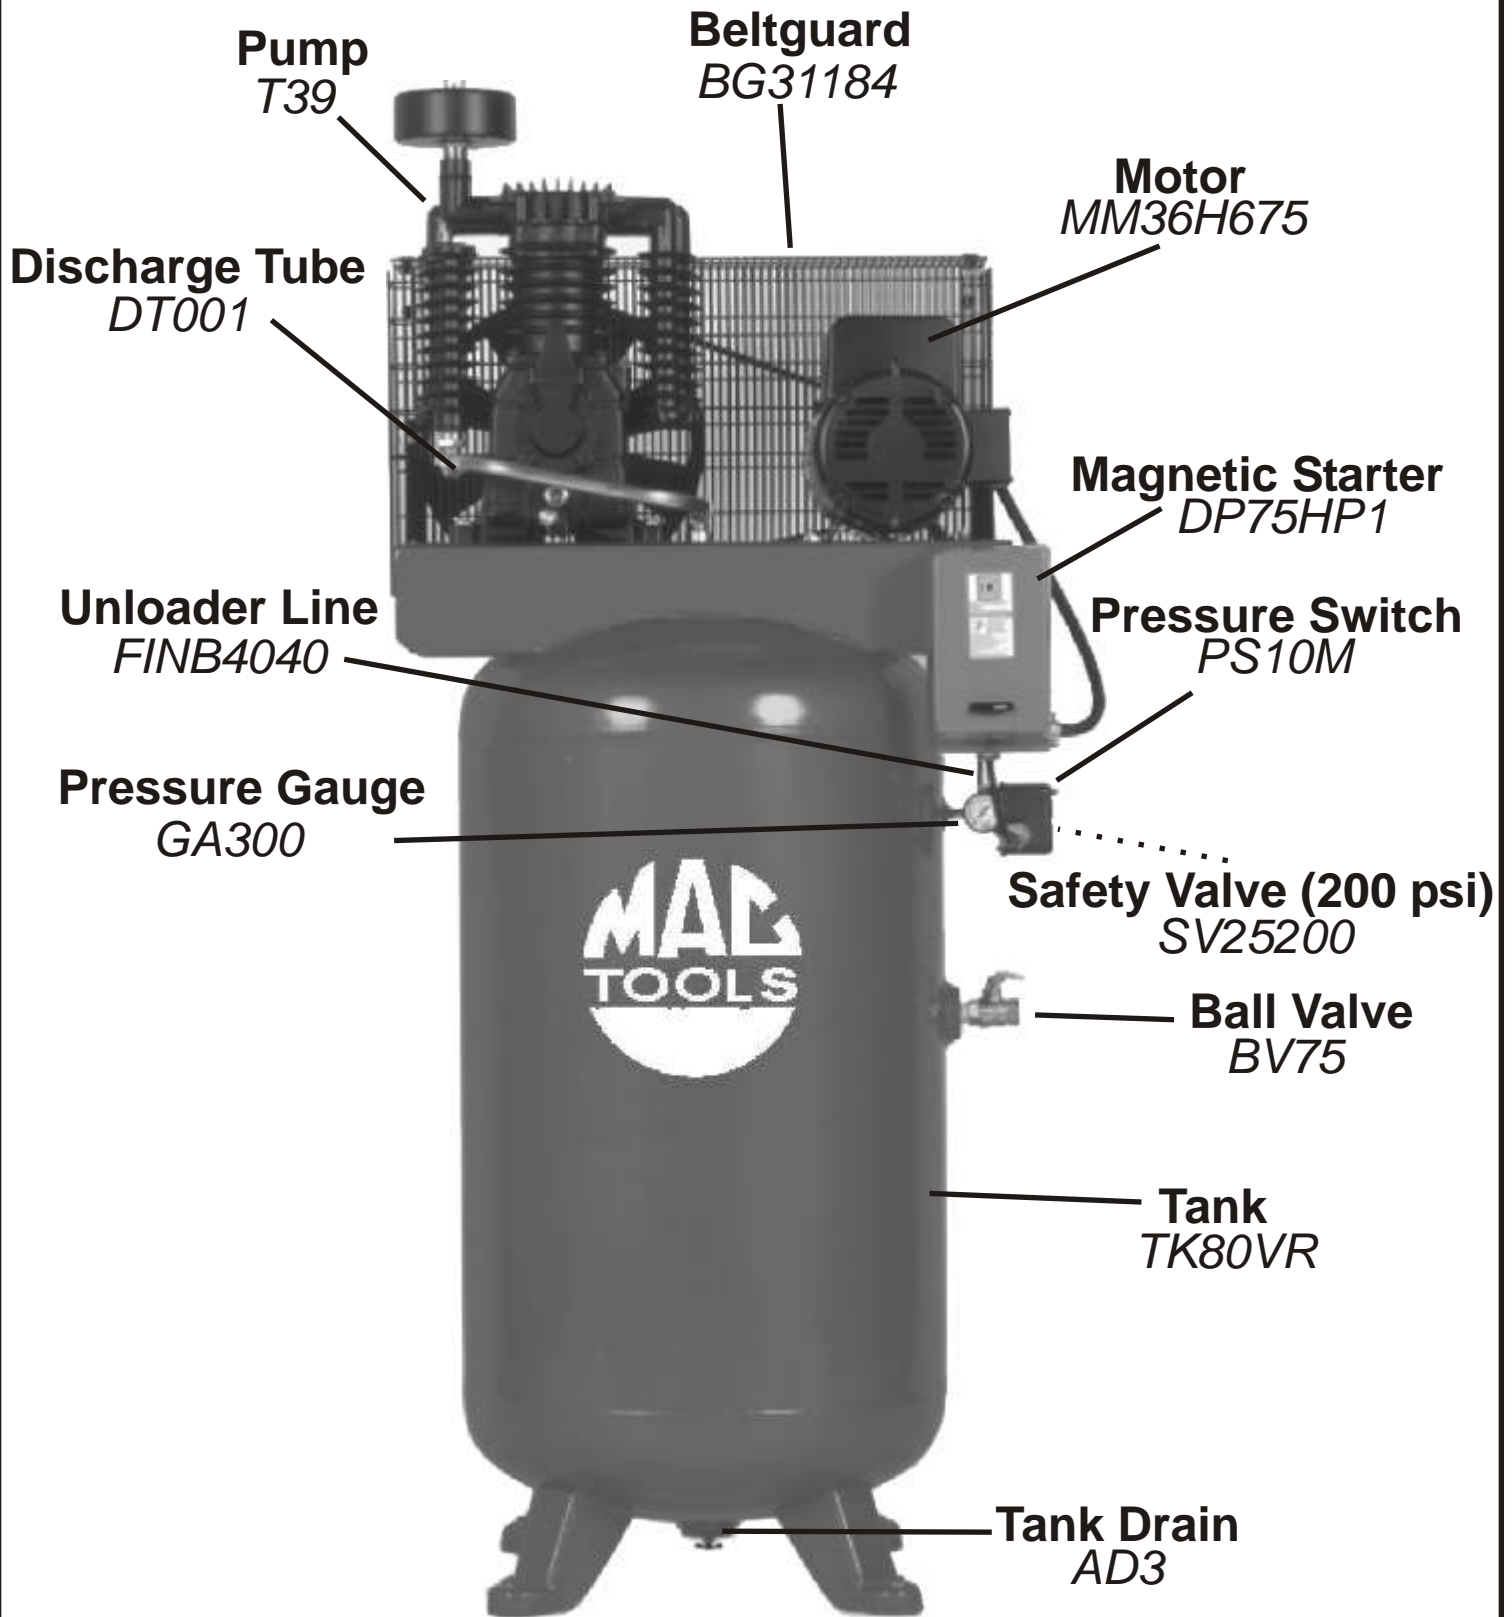

# Parts List ACP7580V

<b>Drive Pulley</b>	<i>S2AK61H</i>
<b>Belt (2)</b>	<i>BA64</i>
<b>Check Valve</b>	<i>CV22</i>
<b>Beltguard Fastener</b>	<i>5001369</i>

March 2005