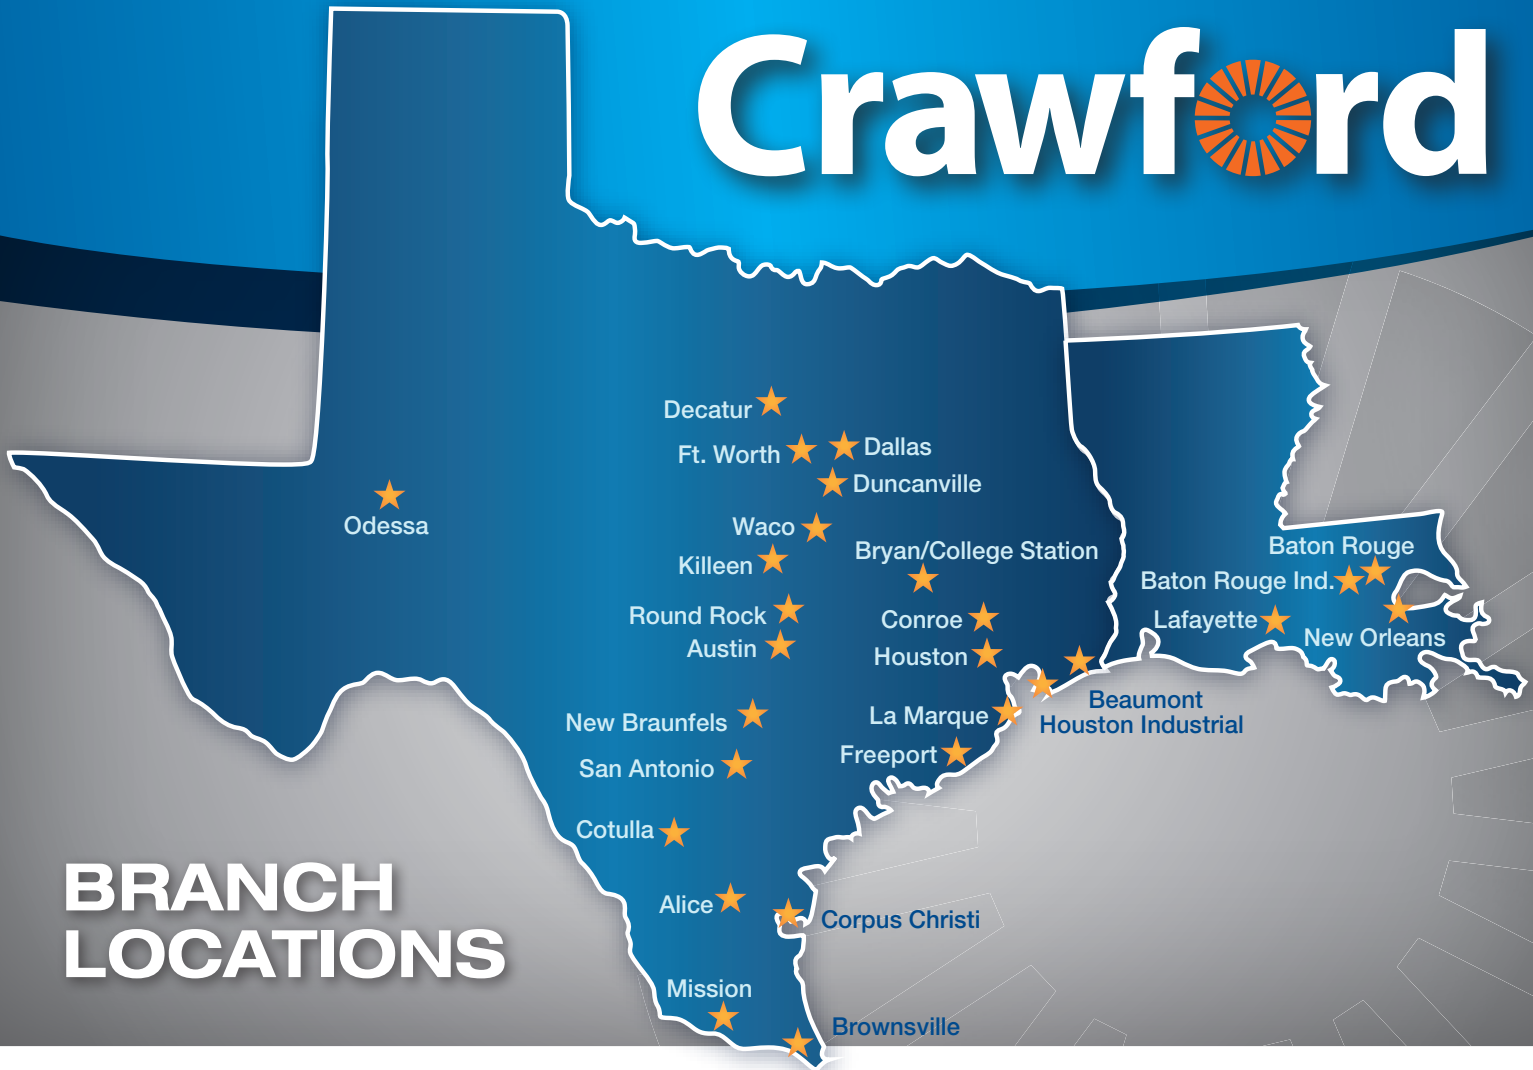

Crawford

BRANCH LOCATIONS

NORTH TEXAS REGION

Dallas

10444 N. Stemmons Freeway
Dallas, Texas 75220
P: 972.869.3633

Decatur

2045 E Hwy 380
Decatur, Texas 76234
P: 940.627.2013

Duncanville